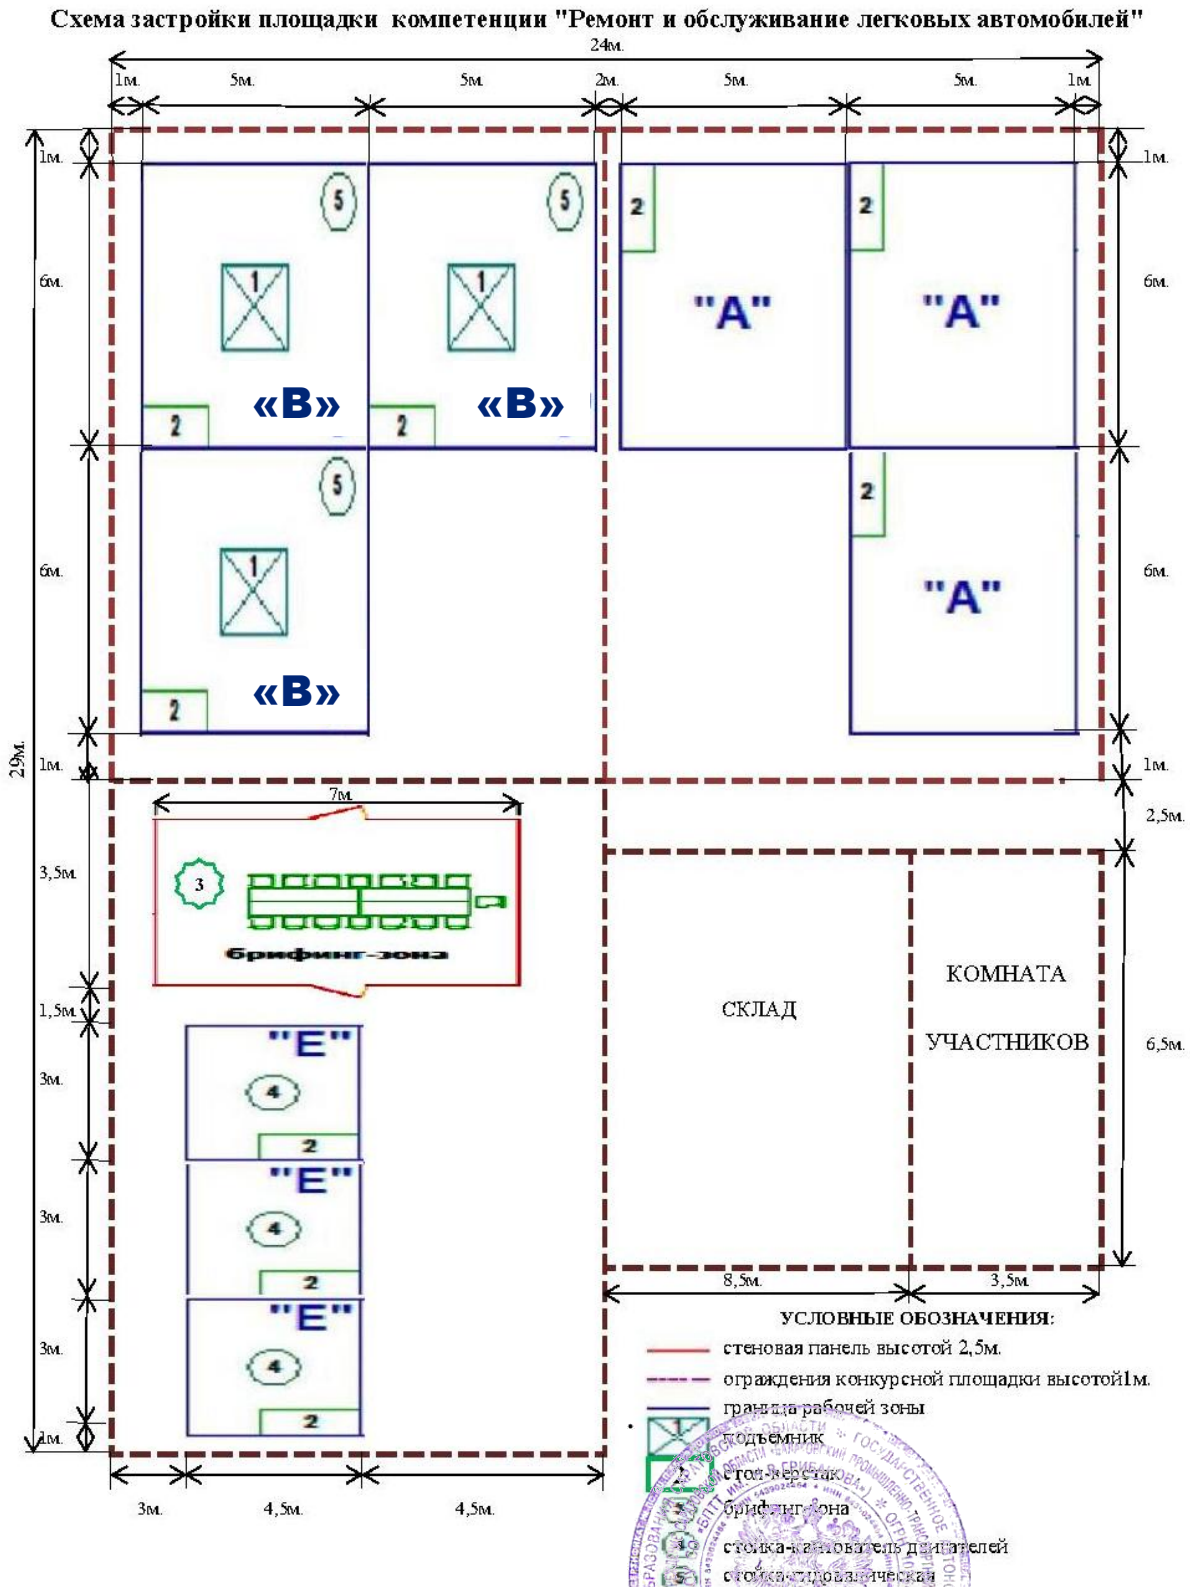

План застройки ЦПДЭ по компетенции «Ремонт и обслуживание легковых автомобилей»

Директор ГАПОУ СО «БПТТ им.Н.В.Грибанова» *А.М. Шитов* А.М. Шитов

М.П.